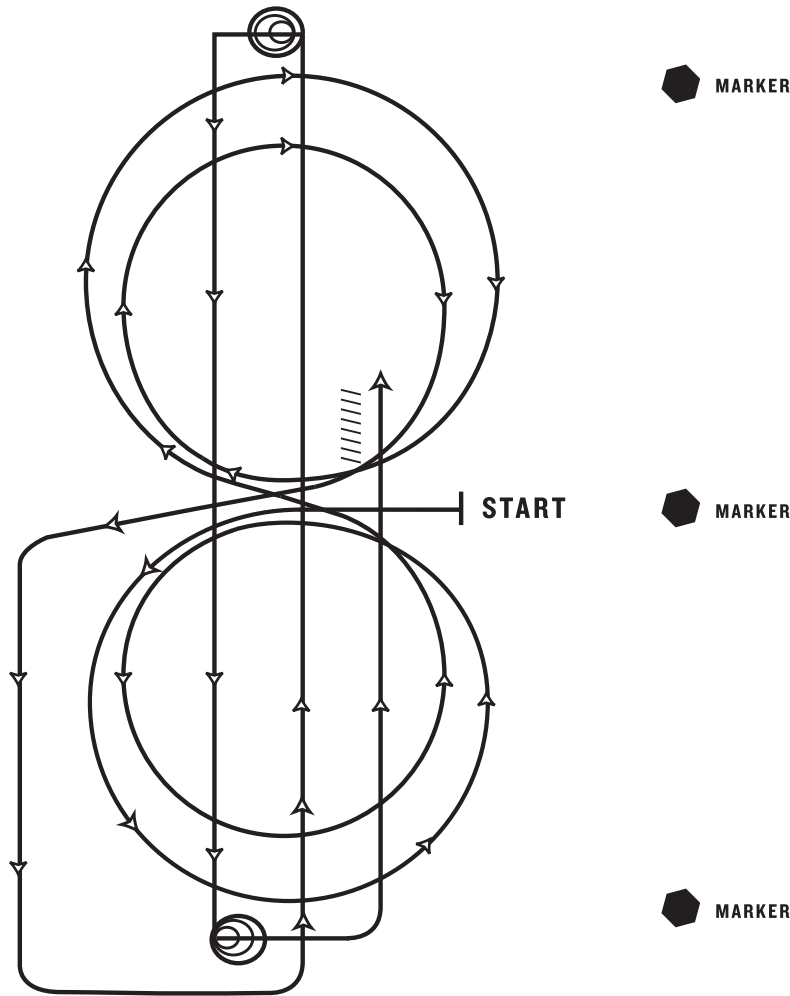

WORKING COW HORSE PATTERN II

Trot to center of arena, stop. Start pattern facing towards judge

1. Beginning on the left lead, complete 2 circles to the left; the first circle large and fast, the second circle small and slow. Change leads at the center of the arena.
2. Complete 2 circles to the right; the first circle large and fast, the second circle small and slow. Change leads at the center of arena.
3. Continue around end of arena without breaking gait or changing leads, run down center of arena past end marker, and execute a square sliding stop.
4. Complete 3 1/2 spins to the left.
5. Run down center of arena past end maker, and execute a square sliding stop.
6. Complete 3 1/2 spins to the right.
7. Run down center of arena past center marker, and execute a square sliding stop. Back up at least 10 feet. Hesitate to complete pattern.

Pattern II

1. Left circles	4. 3 1/2 left spins
2. Right circles	5. Stop
3. Stop	6. 3 1/2 right spins
	7. Stop and back up

This pattern may be used as a lope-in pattern; refer to SHW505.2.