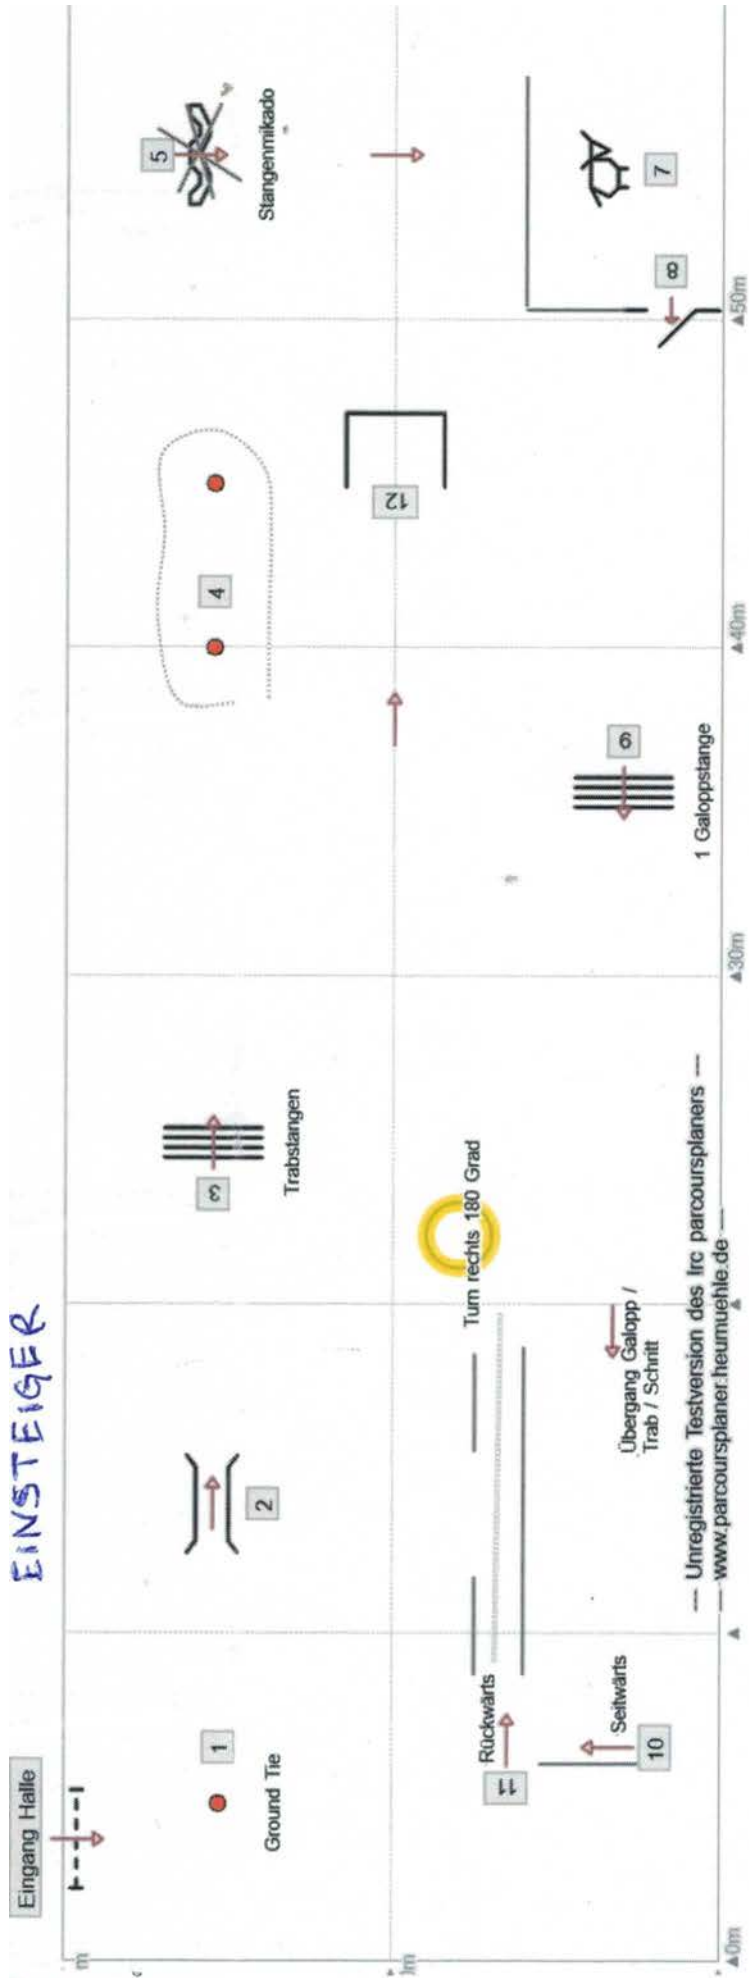

EINSTEIGER