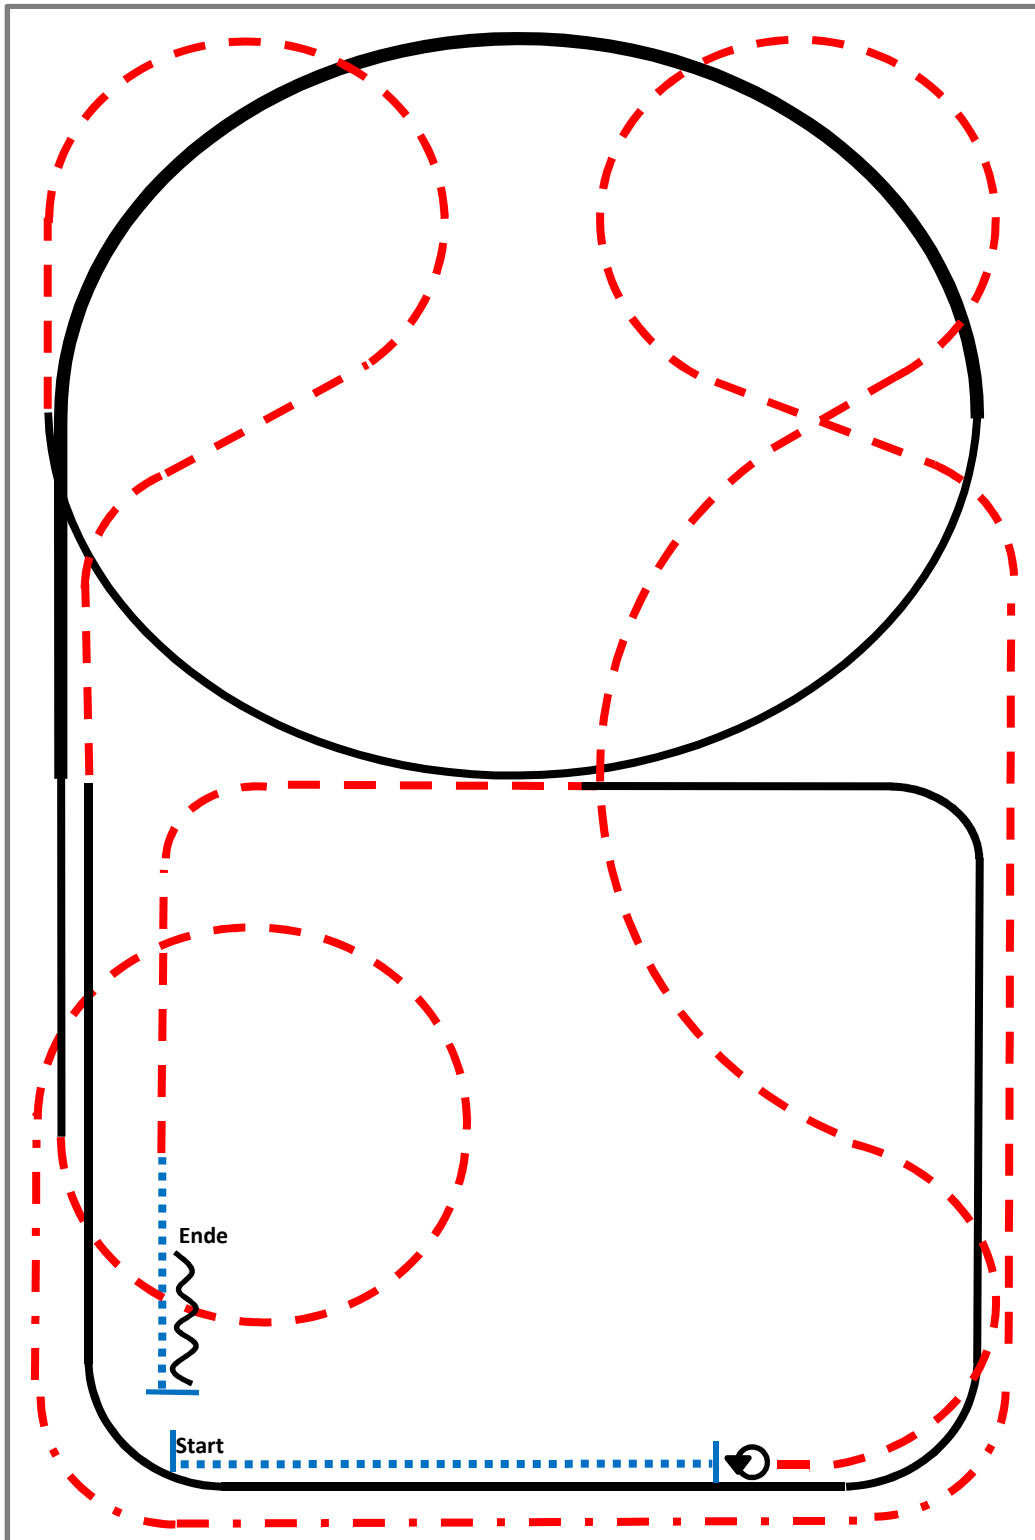

Pattern RR 2017 #1: LK 4/5 A/B (auch für Hallen und Plätze 20x40m)

- 1) Walk.
- 2) Stop, turn 360° each direction either way first.
- 3) Trot.
- 4) Extended trot, trot small circle.
- 5) Lope right lead, extended lope, lope.
- 6) Trot.
- 7) Lope left lead.
- 9) Trot, walk.
- 10) Stop.back.