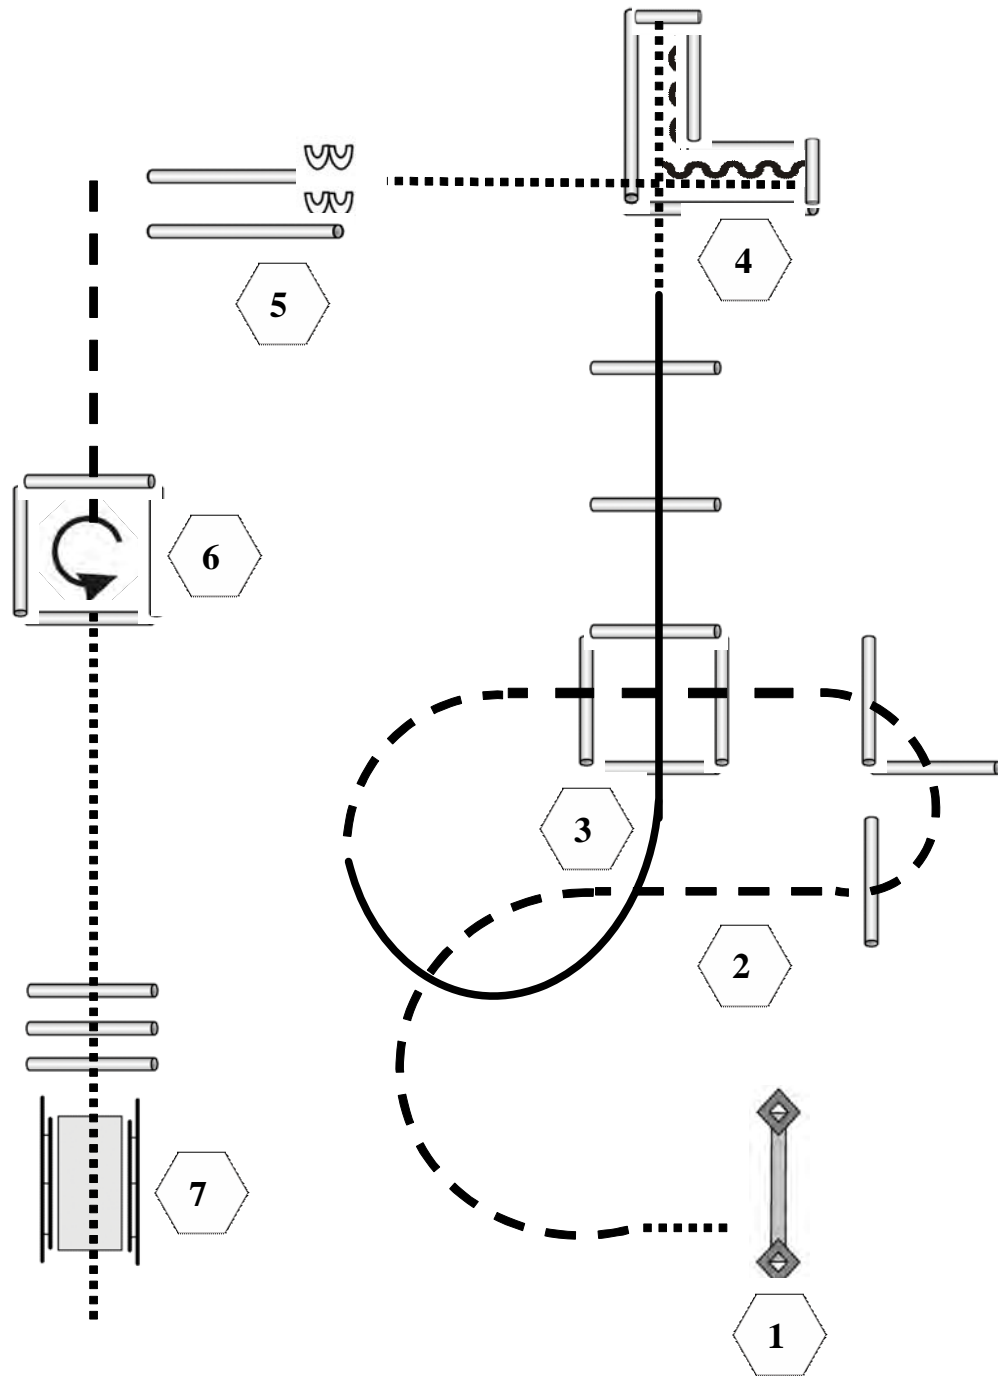

Trail

Kat. C

LK 3

1. Tor
2. Jog Over
3. Lope Over
4. Walk In, Back Up, Walk Out
5. Sidepass rechts
6. Jog In, 360° Drehung links, Walk Out
7. Walk Over, Brücke

	Back Up
	Walk
	Jog
	Lope
	Wechsel
	Erhöhung