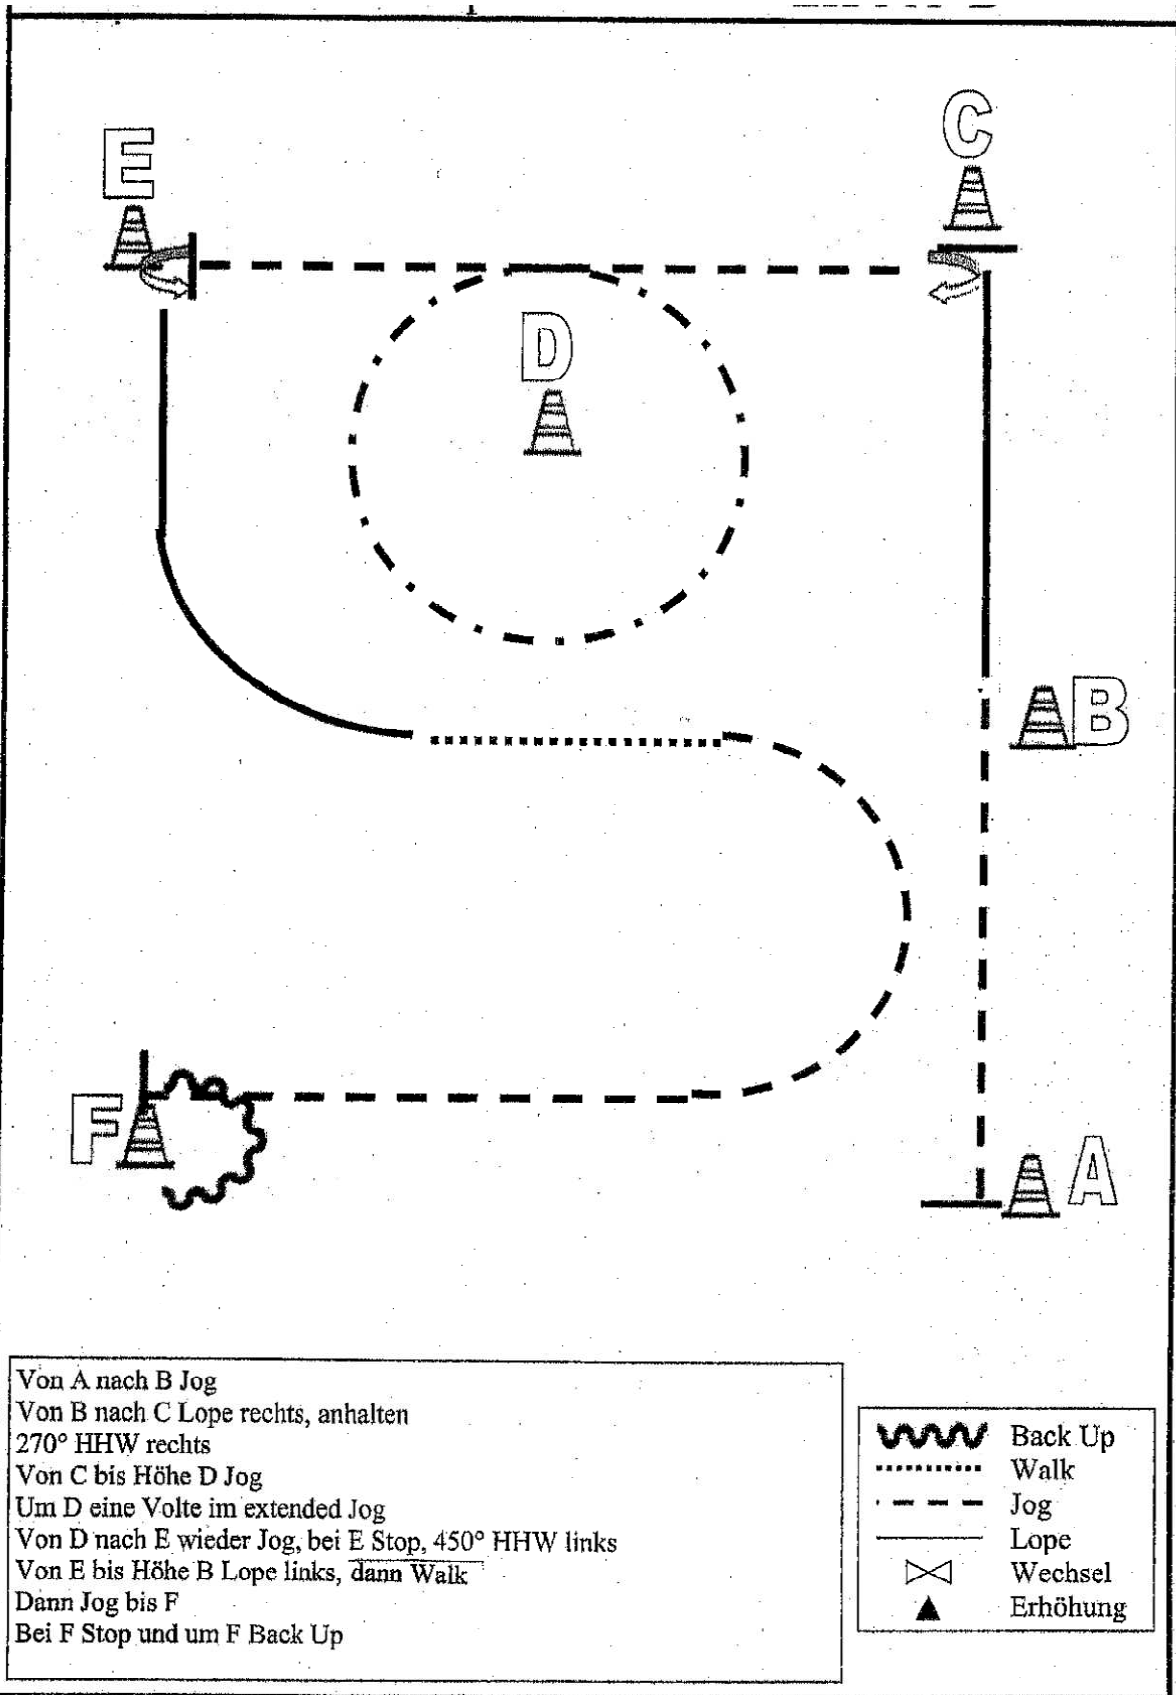

	Back Up
	Walk
	Jog
	Lope
	Wechsel

Sonntag, 08.10.2017

2015 Ranch Riding Pattern 4 (Arenagröße mind. 20x40): LK 1-3 A/B

- 1.Walk
- 2.Trot
- 3.Lope left lead
- 4.Change leads
- 5.Lope right lead
- 6.Ext. Lope right lead
- 7.Ext. Trot