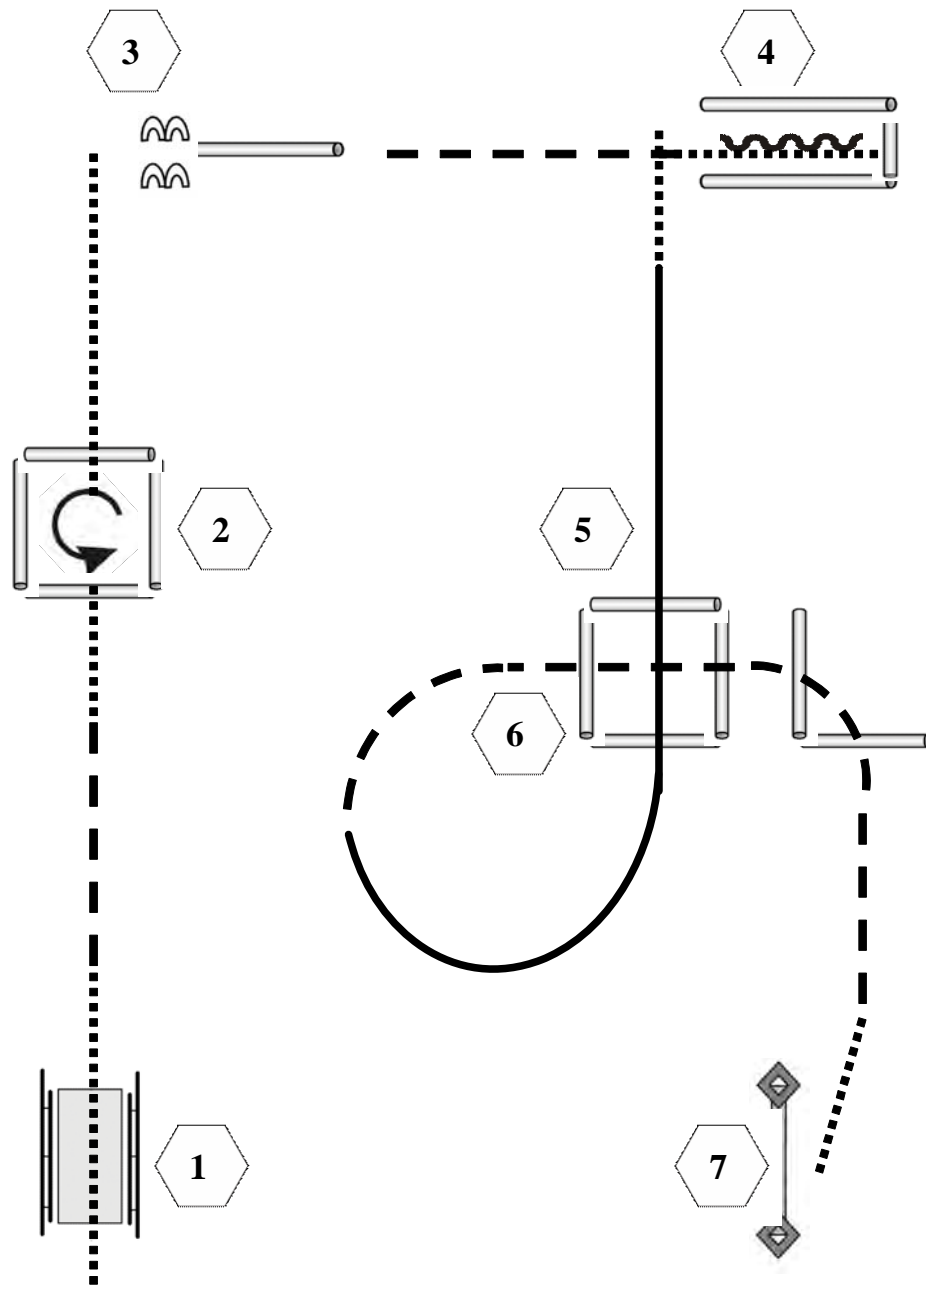

Trail

Kat. C

LK 4/5 A -- 4/5 B

1. Brücke
2. Walk In, Box 360° Drehung links, Walk Out
3. Sidepass rechts
4. Walk In, Back Up
5. Lope Over
6. Jog Over
7. Tor

	Back Up
	Walk
	Jog
	Lope
	Wechsel
	Erhöhung