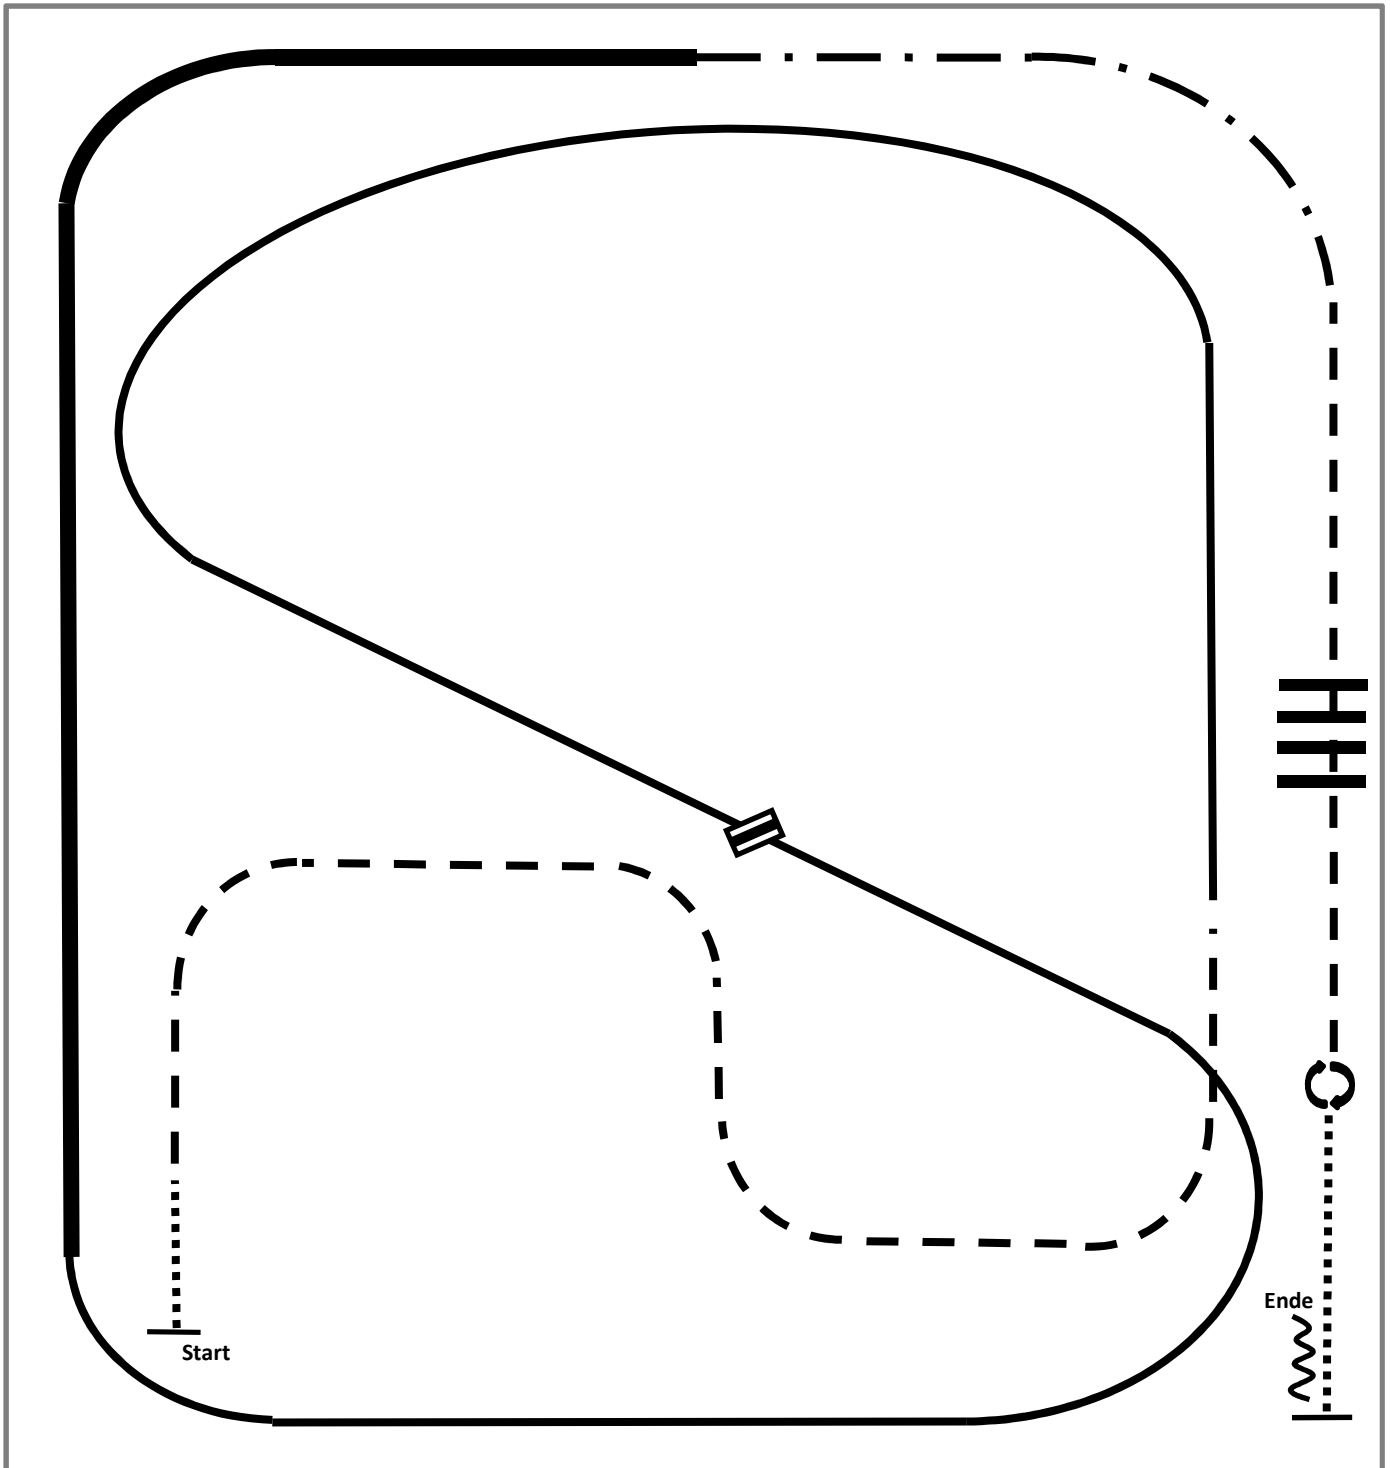

2015 Ranch Riding Pattern 4 (Arenagröße mind. 20x40): LK 1-3 A/B

- 1.Walk
- 2.Trot
- 3.Lope left lead
- 4.Change leads
- 5.Lope right lead
- 6.Ext. Lope right lead
- 7.Ext. Trot

- 8.Trot
- 9.Trot over
- 10.Stop, Turn 360° each direction
  (either way first)
- 11.Walk, Stop, Back

	Back
	Lope
	Ext. Lope
	Trot
	Ext. Trot
	Walk
	Lead change flying/simple