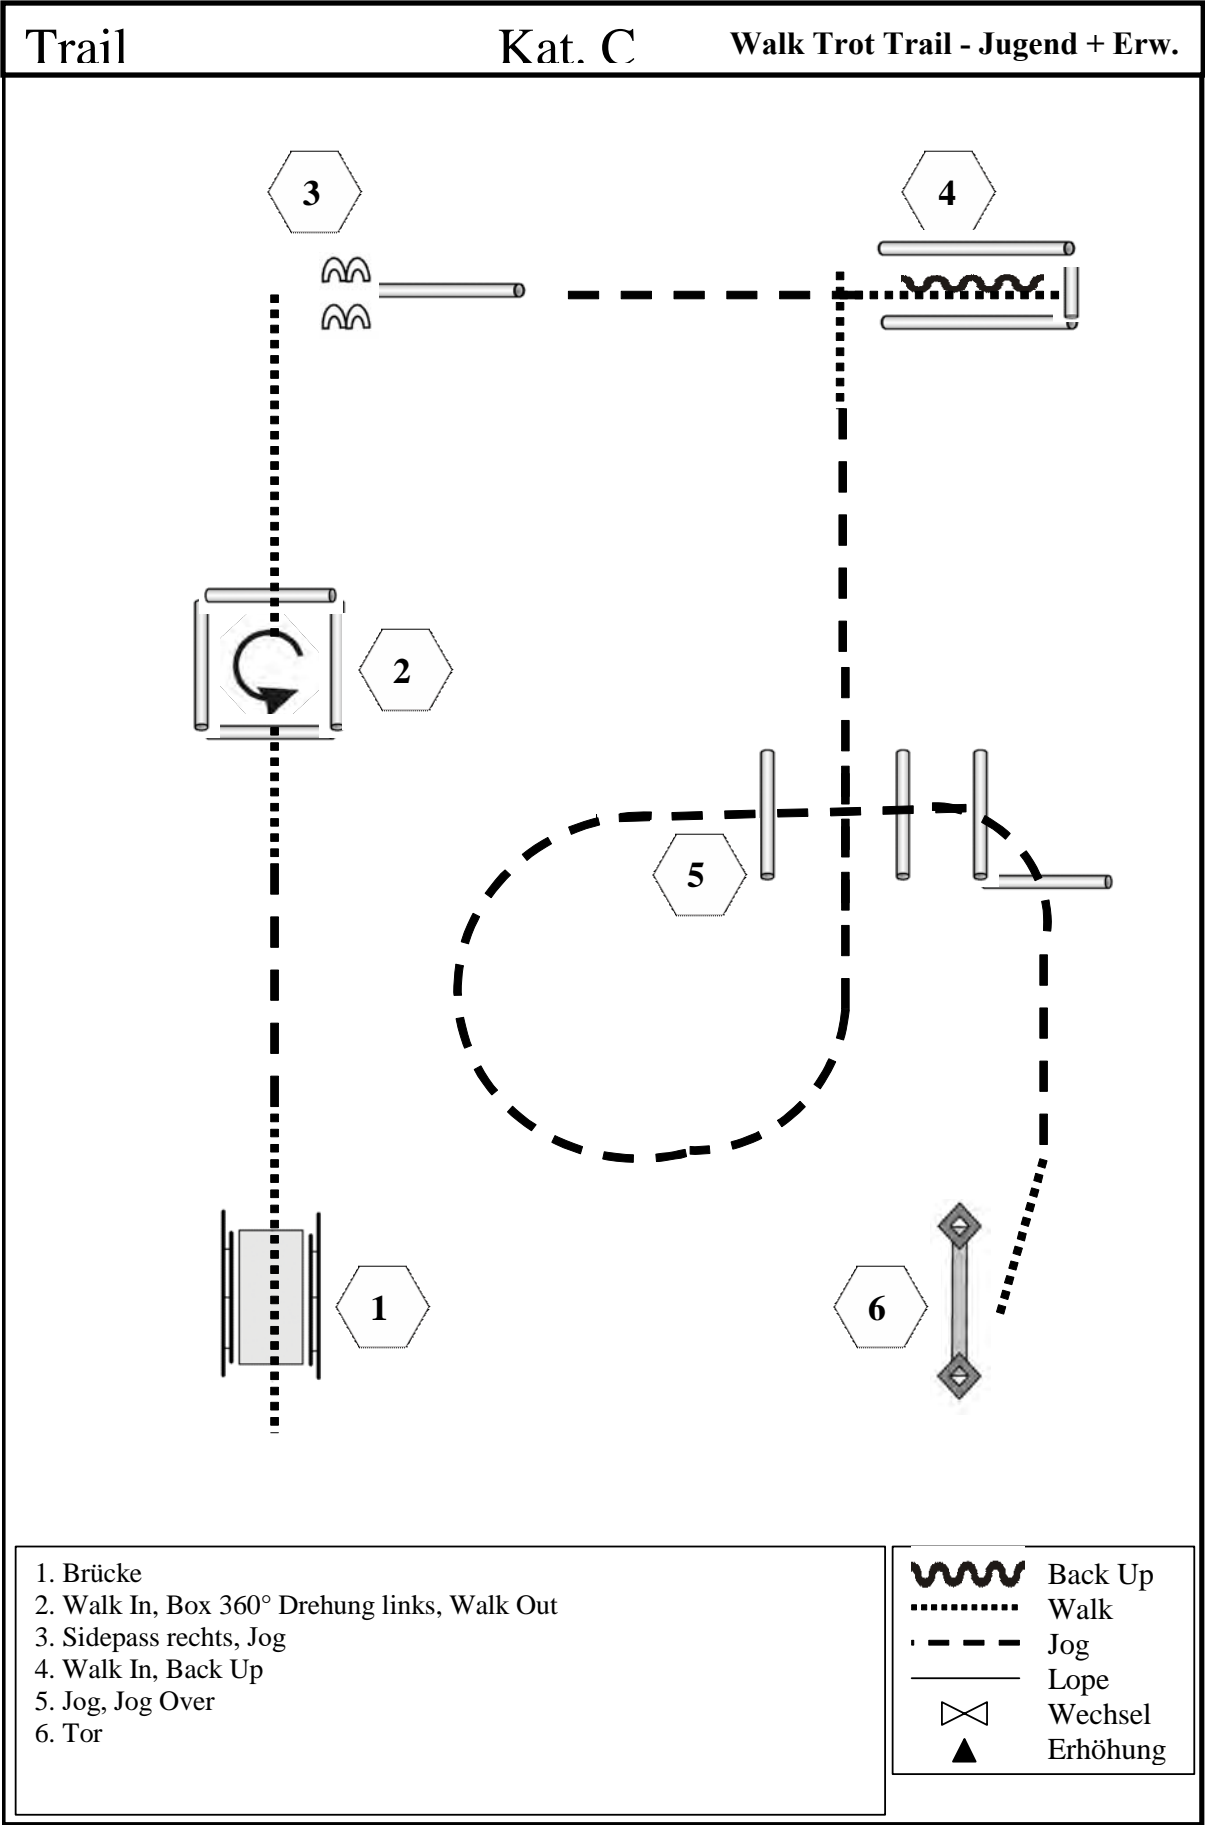

Achtung Hinweis: In allen Walk Trot-Klassen besteht auch für Erwachsene HELMPFLICHT