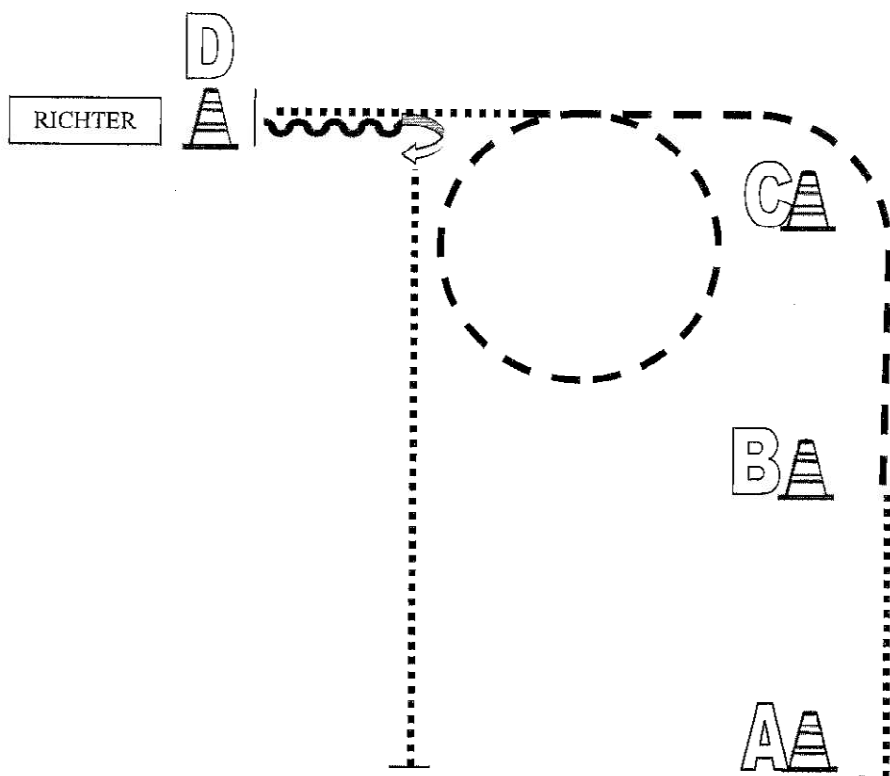

Aufstellung

Von A nach B Walk
Bei B Jog, Jog um C
Jog Volte
Walk und weiter bis D, anhalten
Set Up vor dem Richter
Rückwärtsrichten
270° HHW rechts
Walk bis A
im Jog zurück in den WarmUp-Bereich

	Back Up
	Walk
	Jog
	Lope
	Wechsel
	Erhöhung