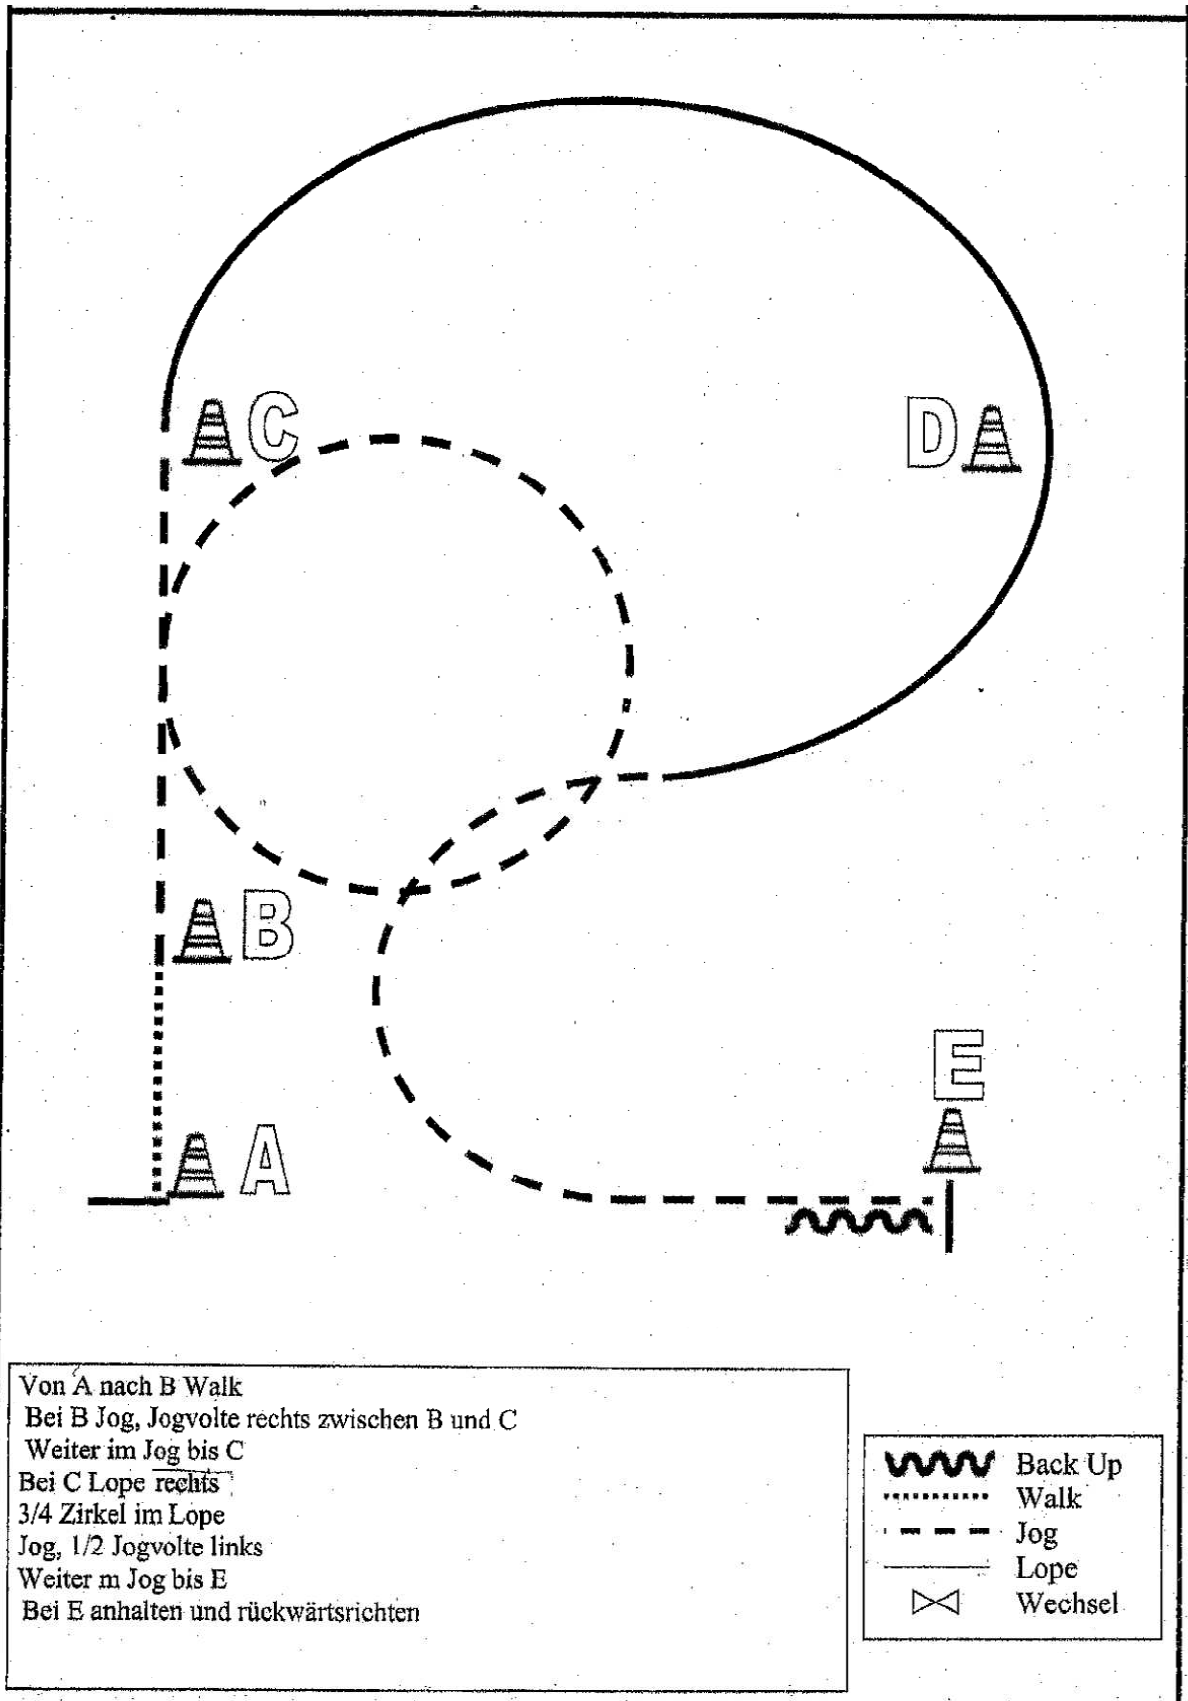

WHS LK 4 A + WHS LK 4 B
WHS LK 5 A + WHS LK 5 B

Sonntag, 08.10.2017