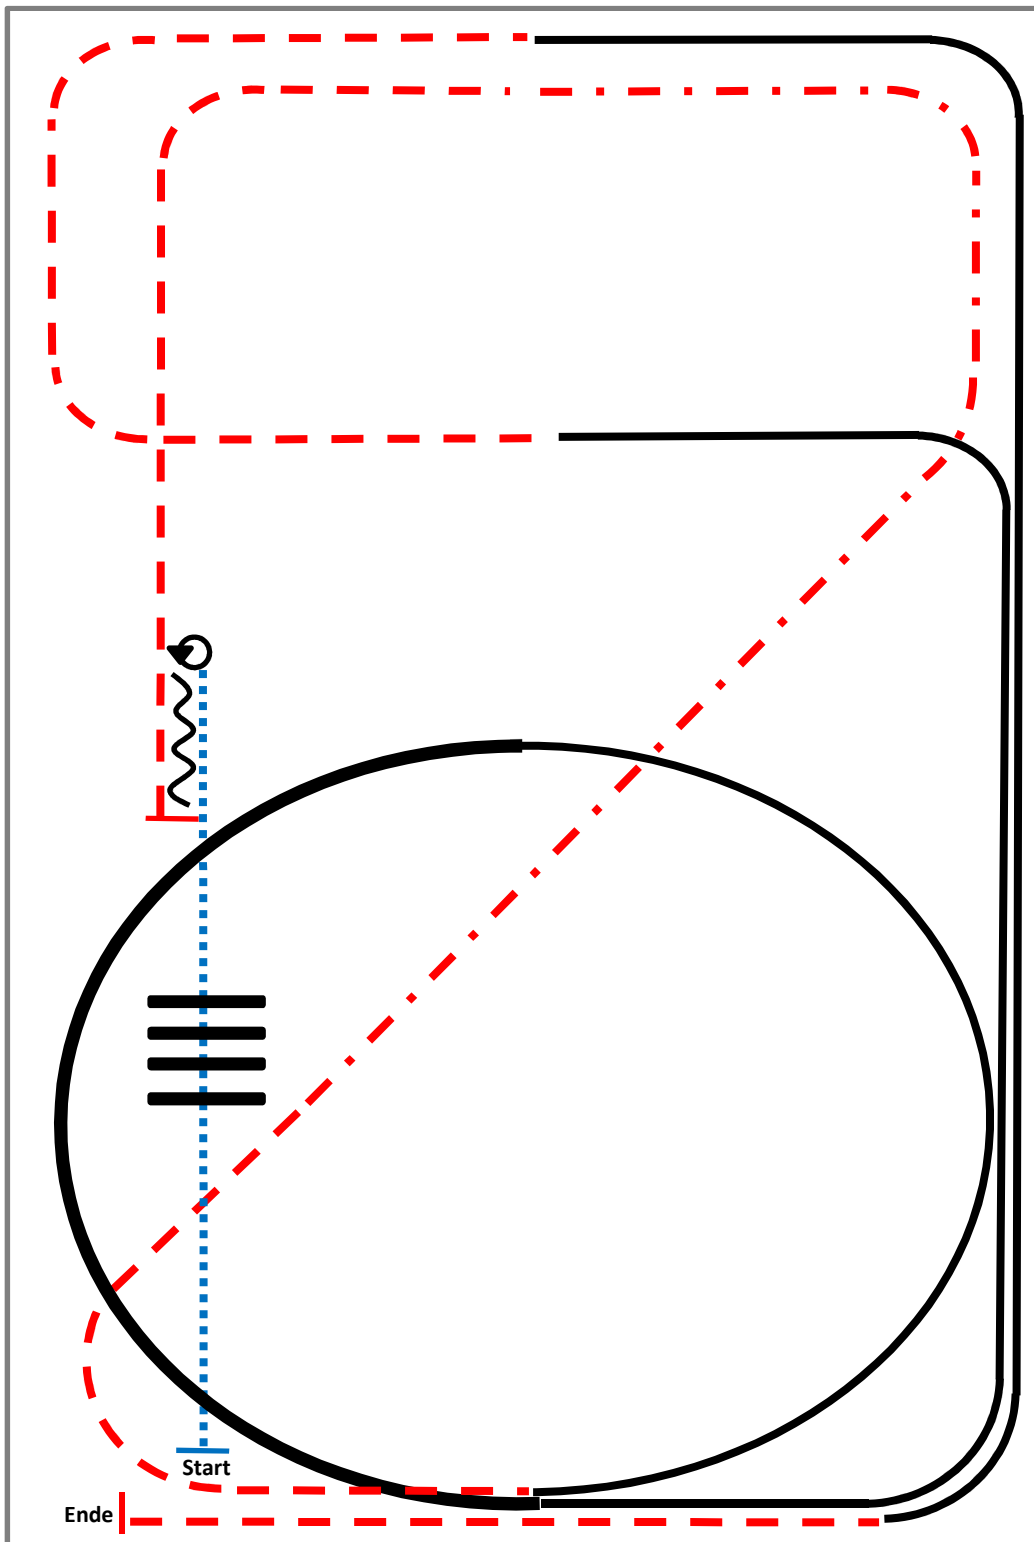

Pattern RR 2017 #3: LK 4/5 A/B (auch für Hallen und Plätze 20x40m)

1) Walk.
2) Walk over, walk.
3) Stop, 360° turn left or right.
4) Back.
5) Trot.
6) Extended trot, trot.
7) Lope left lead.
8) Extended lope, lope.
9) Trot.
10) Lope right lead.
11) Trot, stop.

	Back
	Lope
	Ext. Lope
	Trot
	Ext. Trot
	Walk
	Lead change flying/simple