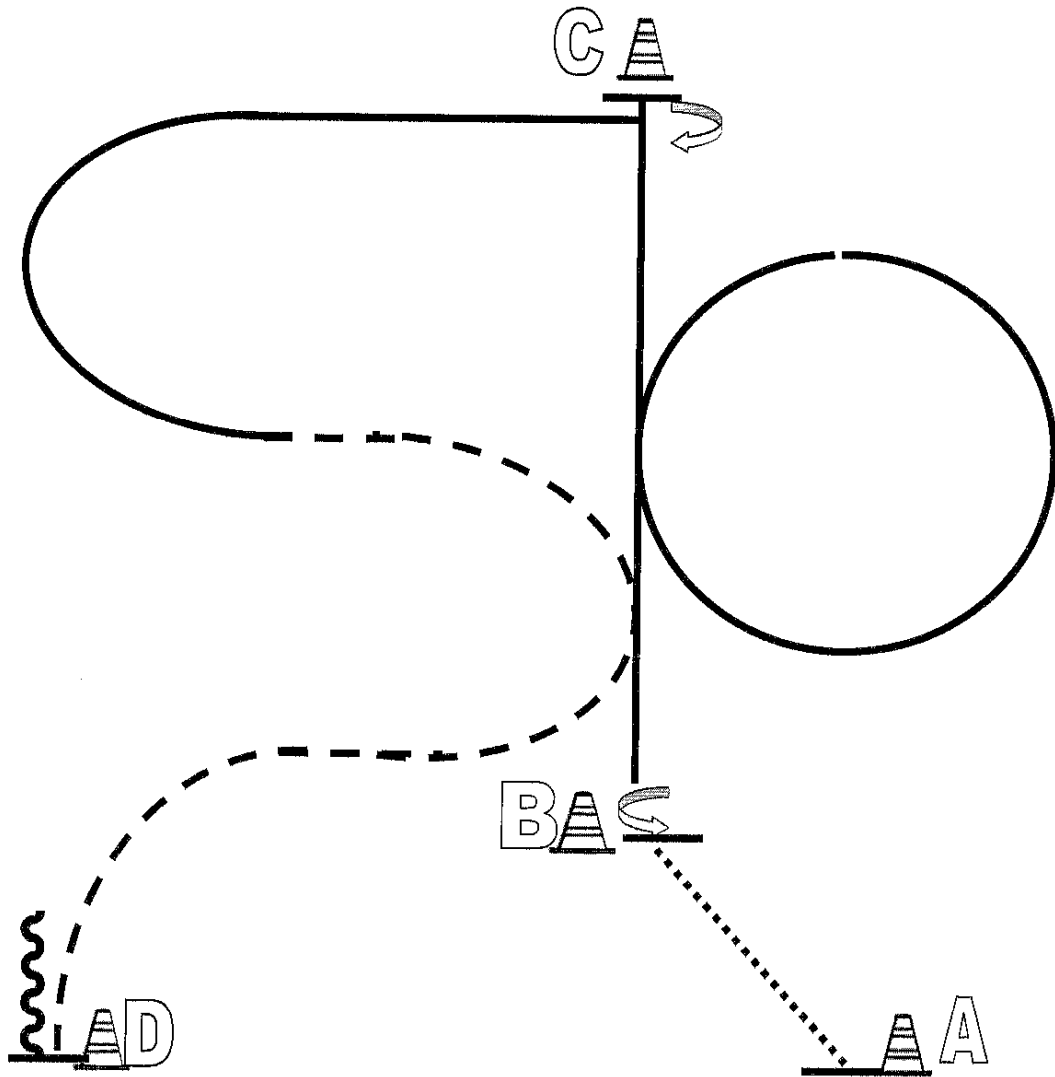

WHS LK 3 A/B

Sonntag, 08.10.2017

Western Horsemanship

LK 3 A+B

Von A nach B Walk
Bei B Stop
315° HHW links
Lope rechts, zwischen B und C Volte rechts und weiter zu C
Vor C Stop, 270° HHW rechts
Lope links, ½ Volte Links
Jog, ½ Volte rechts
Jog bis D, bei D Stop
Mind. 1 Pferdelänge Rückwärtsrichten

	Back Up
	Walk
	Jog
	Lope
	Wechsel