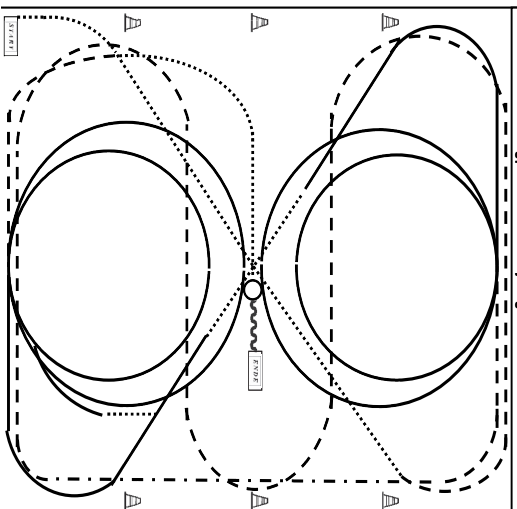

1) Schritt durch die ganze Bahn, vor dem Hufschlag anhalten, ab A 3-fache Schlangelinien durch die ganze Bahn,
2) An der langen Seite Tritte verlängern,
3) Mitte der kurzen Seite Linksgalopp 1 großer Zirkel und 1 kleiner Zirkel,
4) Durch die ganze Bahn wechseln, vor X einfacher Wechsel über Schritt (mind. 3 Pferdeklappen)
5) Rechtsgalopp, Mitte der kurzen Seite 1 großer Zirkel und 1 kleiner Zirkel, Mitte kurzen Seite Trab
6) an der Pylope Schritt, Schritt bis X, anhalten, 540° HHW (links oder rechts), 1 Pferdeklappe rückwärts richten.