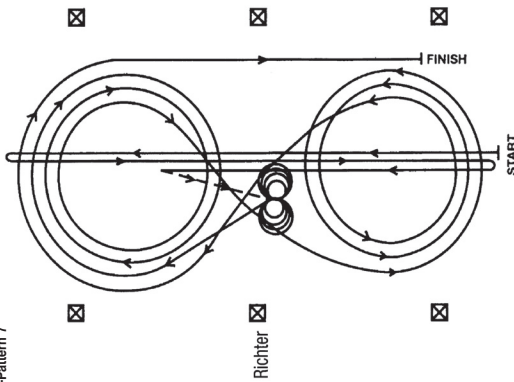

§ 7831
Reining-Pattern 7

1) Schneller Galopp durch die Mitte der Bahn zum äußersten Ende der Bahn bis hinter den Endmarker – Rollback nach links – kein Venahren
2) Schneller Galopp durch die Mitte der Bahn zum entgegengesetzten Ende bis hinter den Endmarker – Rollback nach rechts – kein Venahren
3) Schneller Galopp durch die Mitte der Bahn über den Mittelmarker hinaus – Sliding Stop – Rückwärtsrichten bis zur Mitte der Bahn oder von mind. 3 m – venahren
4) Volle 4 Spins nach rechts – venahren
5) Volle 4 1/4 Spins nach links, so dass das Pferd zur linken Bande sieht – venahren
6) Beginnend im Rechtsgalopp, 3 vollständige Zirkel nach rechts, die ersten beiden Zirkel groß und schnell, der 3. Zirkel klein und langsam. Galoppwechsel im Mittelpunkt der Bahn
7) 3 vollständige Zirkel nach links (im Linksgalopp), die ersten beiden Zirkel groß und schnell, der 3. Zirkel klein und langsam. Galoppwechsel im Mittelpunkt der Bahn
8) Weiter mit einem großen, schnellen Zirkel auf der rechten Hand, der nicht geschlossen wird. Galopp entlang der rechten Seite der Bahn bis hinter den Mittelmarker – Sliding stop mind. 6 m von der Bande entfernt. Venahren, um das Ende der Prüfung anzuzeigen.
  Der Reiter muss Zaumzeug und Gebiss (Bridle) vor dem Richter abnehmen.