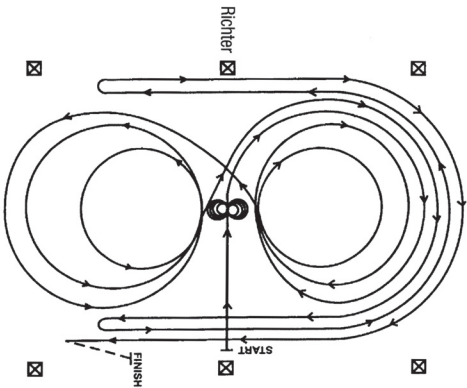

§ 7832
Reinigungs-Pattern 8 (Pattern 8.A: 2 Spins und einfache Wechsele)

Im Schritt oder Trab zur Mitte der Bahn. Beginn der Aufgabe aus dem Schritt oder aus dem Halten.
Beginnend in der Mitte der Bahn mit Blickrichtung auf die linke Bande.

1) Vole 4 Spins nach links – verharren
2) Vole 4 Spins nach rechts – verharren
3) Beginnend im Rechtsabopp, 3 vollständige Zirkel nach rechts, der 1. Zirkel groß und schnell, der 2. Zirkel klein und langsam, der 3. Zirkel groß und schnell. Galoppwechsel im Mittelpunkt der Bahn
4) 3 vollständige Zirkel nach links (im Linksabopp), der 1. Zirkel groß und schnell, der 2. Zirkel klein und langsam, der 3. Zirkel groß und schnell. Galoppwechsel im Mittelpunkt der Bahn
5) Weiter mit einem großen, schnellen Zirkel auf der rechten Hand, der nicht geschlossen wird. Galopp entlang der rechten Seite der Bahn bis hinter den Mittelmarker – Rollback nach links – mind. 6 m von der Bande entfernt – kein Verharren
6) Zurück auf dem vorherigen Zirkel – nun auf der linken Hand, der Zirkel wird nicht geschlossen. Galopp entlang der linken Seite der Bahn bis hinter den Mittelmarker – Rollback nach rechts – mind. 6 m von der Bande entfernt – kein Verharren
7) Zurück auf dem vorherigen Zirkel – nun wieder auf der rechten Hand, der Zirkel wird nicht geschlossen. Galopp entlang der rechten Seite der Bahn bis hinter den Mittelmarker – Sliding stop – mind. 6 m von der Bande entfernt. Rückwärtsrichten von mind. 3 m. Verharren, um das Ende der Prüfung anzuzeigen.
  Der Reiter muss Zaumzeug und Gebiss (Bridle) vor dem Richter abnehmen.