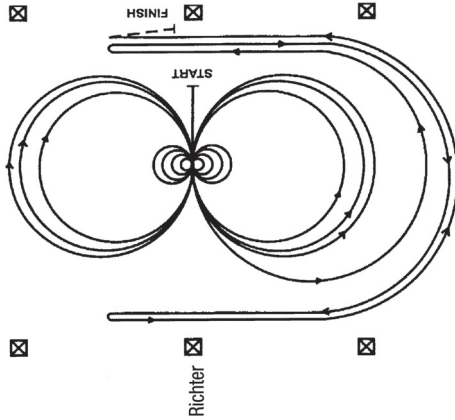

§ 7830
Reining-Pattern 6 (Pattern 6 A; 2 Spins und einfache Wechsel)

Im Schritt oder Trab zur Mitte der Bahn. Beginn der Aufgabe aus dem Schritt oder aus dem Halten.

1) Volle 4 Spins nach rechts
2) Volle 4 Spins nach links – venahren
3) Beginnend im Linksgalopp, 3 vollständige Zirkel nach links, die ersten beiden Zirkel groß und schnell, der 3. Zirkel klein und langsam. Galoppwechsel im Mittelpunkt der Bahn
4) 3 vollständige Zirkel nach rechts (im Rechtsgalopp), die ersten beiden Zirkel groß und schnell, der 3. Zirkel klein und langsam. Galoppwechsel im Mittelpunkt der Bahn
5) Weiter mit einem großen, schnellen Zirkel nach links, der nicht geschlossen wird. Galopp entlang der rechten Seite der Bahn bis hinter den Mittelmarker – Rollback nach rechts – mind. 6 m von der Bande entfernt – kein Venahren
6) Zurück auf dem vorherigen Zirkel – nun auf der rechten Hand, der Zirkel wird nicht geschlossen. Galopp entlang der linken Seite der Bahn bis hinter den Mittelmarker – Rollback nach links – mind. 6 m von der Bande entfernt – kein Venahren
7) Zurück auf dem vorherigen Zirkel – nun wieder auf der linken Hand, der Zirkel wird nicht geschlossen. Galopp entlang der rechten Seite der Bahn bis hinter den Mittelmarker – Sliding stop – mind. 6 m von der Bande entfernt. Rückwärtsrichten von mind. 3 m. Venahren, um das Ende der Prüfung anzuzeigen.
  Der Reiter muss Zaumzeug und Gebiss (Bridle) vor dem Richter abnehmen.