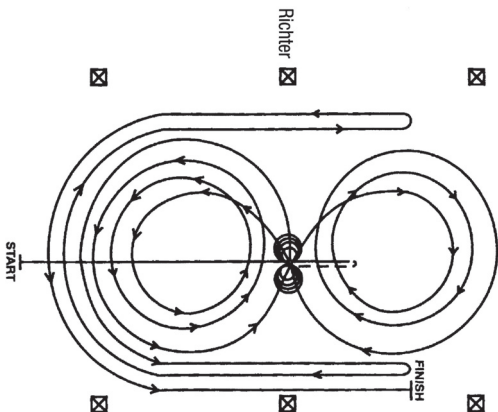

§ 7833
Reinigungs-Pattern 9

1) Schneller Galopp durch die Mitte der Bahn bis hinter den Mittelmarker – Sliding Stop – Rückwärtsrichten bis zur Mitte der Bahn oder von mind. 3 m – Verharren
2) Vole 4 Spins nach rechts – verharren
3) Vole 4 1/4 Spins nach links, so dass das Pferd zur linken Bande sieht – verharren
4) Beginnend im Linksabopp, 3 vollständige Zirkel nach links, der 1. Zirkel klein und langsam, die zwei weiteren Zirkel groß und schnell. Galoppwechsel im Mittelpunkt der Bahn
5) 3 vollständige Zirkel nach rechts (im Rechtsabopp), der 1. Zirkel klein und langsam, die zwei weiteren Zirkel groß und schnell. Galoppwechsel im Mittelpunkt der Bahn
6) Weiter mit einem großen, schnellen Zirkel auf der linken Hand, der nicht geschlossen wird. Galopp entlang der rechten Seite der Bahn bis hinter den Mittelmarker – Rollback nach rechts – mind. 6 m von der Bande entfernt – kein Verharren
7) Zurück auf dem vorherigen Zirkel – nun auf der rechten Hand, der Zirkel wird nicht geschlossen. Galopp entlang der linken Seite der Bahn bis hinter den Mittelmarker – Rollback nach links – mind. 6 m von der Bande entfernt – kein Verharren
8) Zurück auf dem vorherigen Zirkel – nun wieder auf der linken Hand, der Zirkel wird nicht geschlossen. Galopp entlang der rechten Seite der Bahn bis hinter den Mittelmarker – Sliding stop – mind. 6 m von der Bande entfernt. Verharren, um das Ende der Prüfung anzuzeigen.
  Der Reiter muss Zaumzeug und Gebiss (Bridle) vor dem Richter abnehmen.