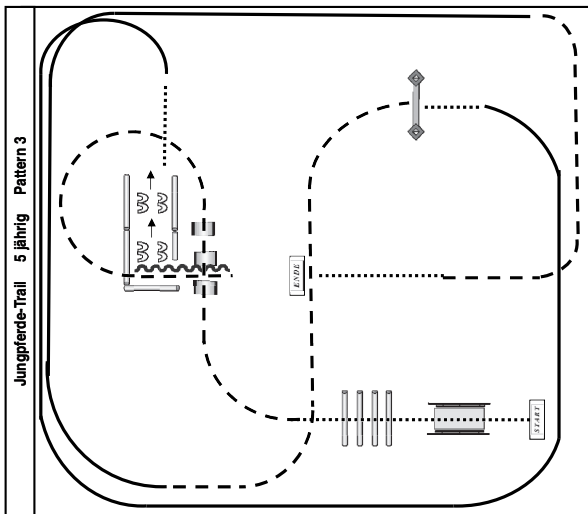

Jungferde-Trail 5 jährig Pattern 3

1) Schritt über die Brücke und über die 4 Stangen
2) Anraben und über die 3 Stangen, Volte links und ins Stangen L traben, Anhalten
3) Rückwärts dann Sidepass links
4) Schritt zum Hufschlag und dann links angaloppieren, ganze Bahn bis vor das Tor Schritt zum Tor
5) Tor (Seiltor mit Stange auf dem Boden)
6) Trab über X nach rechts zum Zirkelpunkt, dann rechts angaloppieren, ganze Bahn, vor der Ecke Übergang Trab, auf die Mittellinie abwenden, auf Höhe der Brücke Übergang Schritt Schritt bis X, anhalten und abtrocknen.