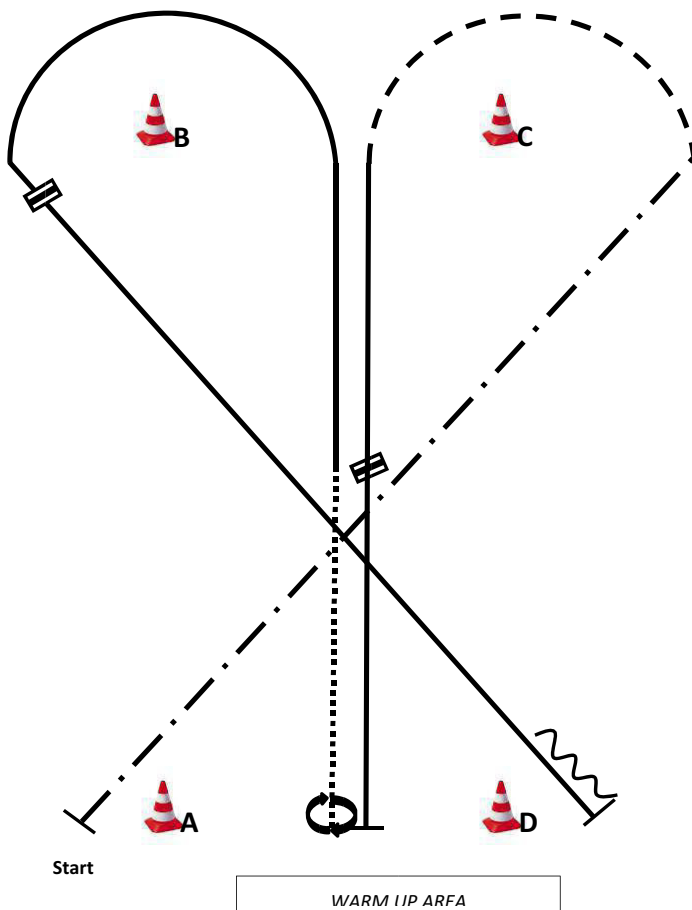

Quali-Pattern: WHS LK 1/2 A/B

1. Be ready at A, ext. Jog to C, jog around C, right lope, lead change, left lope, stop.
2. 540° turn (opt. r/l), walk, left lope.
3. Left lope, lead change, right lope, stop, back one horselength, stop.

Walk to warm up area.

	Back
	Lope
	Jog
	Ext. Jog
	Walk
	Lead change flying/simple