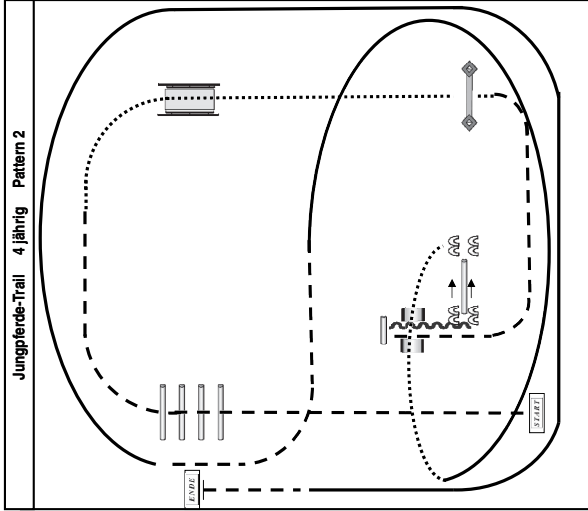

Jungferde-Trail 4 jährig Pattern 2

1) Trab über die Stangen
2) bei A Übergang zum Schritt und über die Brücke
3) weiter im Schritt zum Tor
4) Anraben, Trab in die Sackgasse, rückwärts raus
5) Seitwärts rechts über die Stange, im Schritt über die Sackgasse
6) auf dem Hufschlag zum Zirkelpunkt, dann Linksgalopp und bei C auf den Zirkelpunkt Rechtsgalopp und ganze Bahn, auf Höhe des Richters in den Trab, am Zirkelpunkt anhalten und abtrocknen.