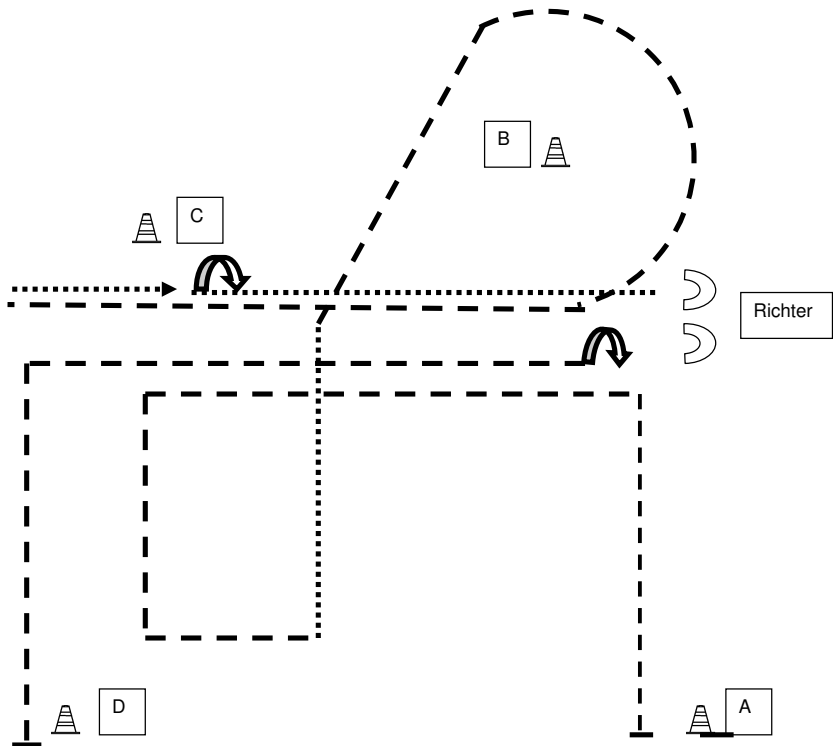

Quali-Showmanship: LK 2/1 A und 2/1 B

1. Grüßen bei A – Jog im Viereck –
2. Walk – Jogvolte um B – weiter bis Hinter C
3. Stop hinter C backup – 1 ½ HHW rechts – im walk bis vor den Richter
4. Set up zur Inspektion
5. HHW rechts 180° im Jog wie eingezeichnet bis D