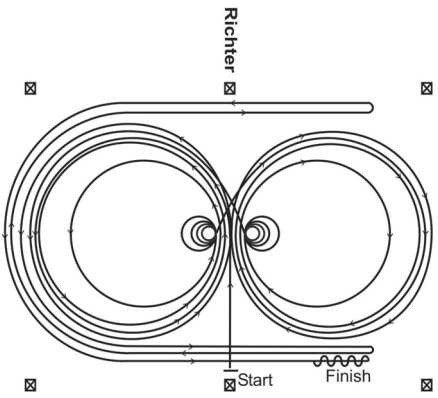

§ 7907a
Jungpferprüfung Reining-Pattern

Im Trab (ca. 20 m) zur Mitte der Bahn. Beginn der Aufgabe aus dem Schritt oder aus dem Halten.

1) Beginnend im Linksgalopp, 3 vollständige Zirkel nach links, die beiden ersten Zirkel groß und schnell, der 3. Zirkel klein und langsam. Stop im Mittelpunkt der Bahn

2) Volle 4 Spins nach links – verharren

3) Beginnend im Rechtsgalopp, 3 vollständige Zirkel nach rechts, die beiden ersten Zirkel groß und schnell, der 3. Zirkel klein und langsam. Stop im Mittelpunkt der Bahn

4) Volle 4 Spins nach rechts – verharren

5) Beginnend im Linksgalopp mit einem großen, schnellen Zirkel nach links, einfacher oder fliegender Galoppwechsel im Mittelpunkt der Bahn – weiter mit einem großen, schnellen Zirkel nach rechts, einfacher oder fliegender Galoppwechsel im Mittelpunkt der Bahn

6) Weiter mit einem großen, schnellen Zirkel auf der linken Hand, der nicht geschlossen wird – Galopp entlang der rechten Seite bis hinter den Mittelmarker – Rollback nach rechts – mind. 6 m von der Bande entfernt – kein Verharren

Rückwärts röhren von mind. 3 m.
Verharren, um das Ende der Prüfung anzuzeigen.